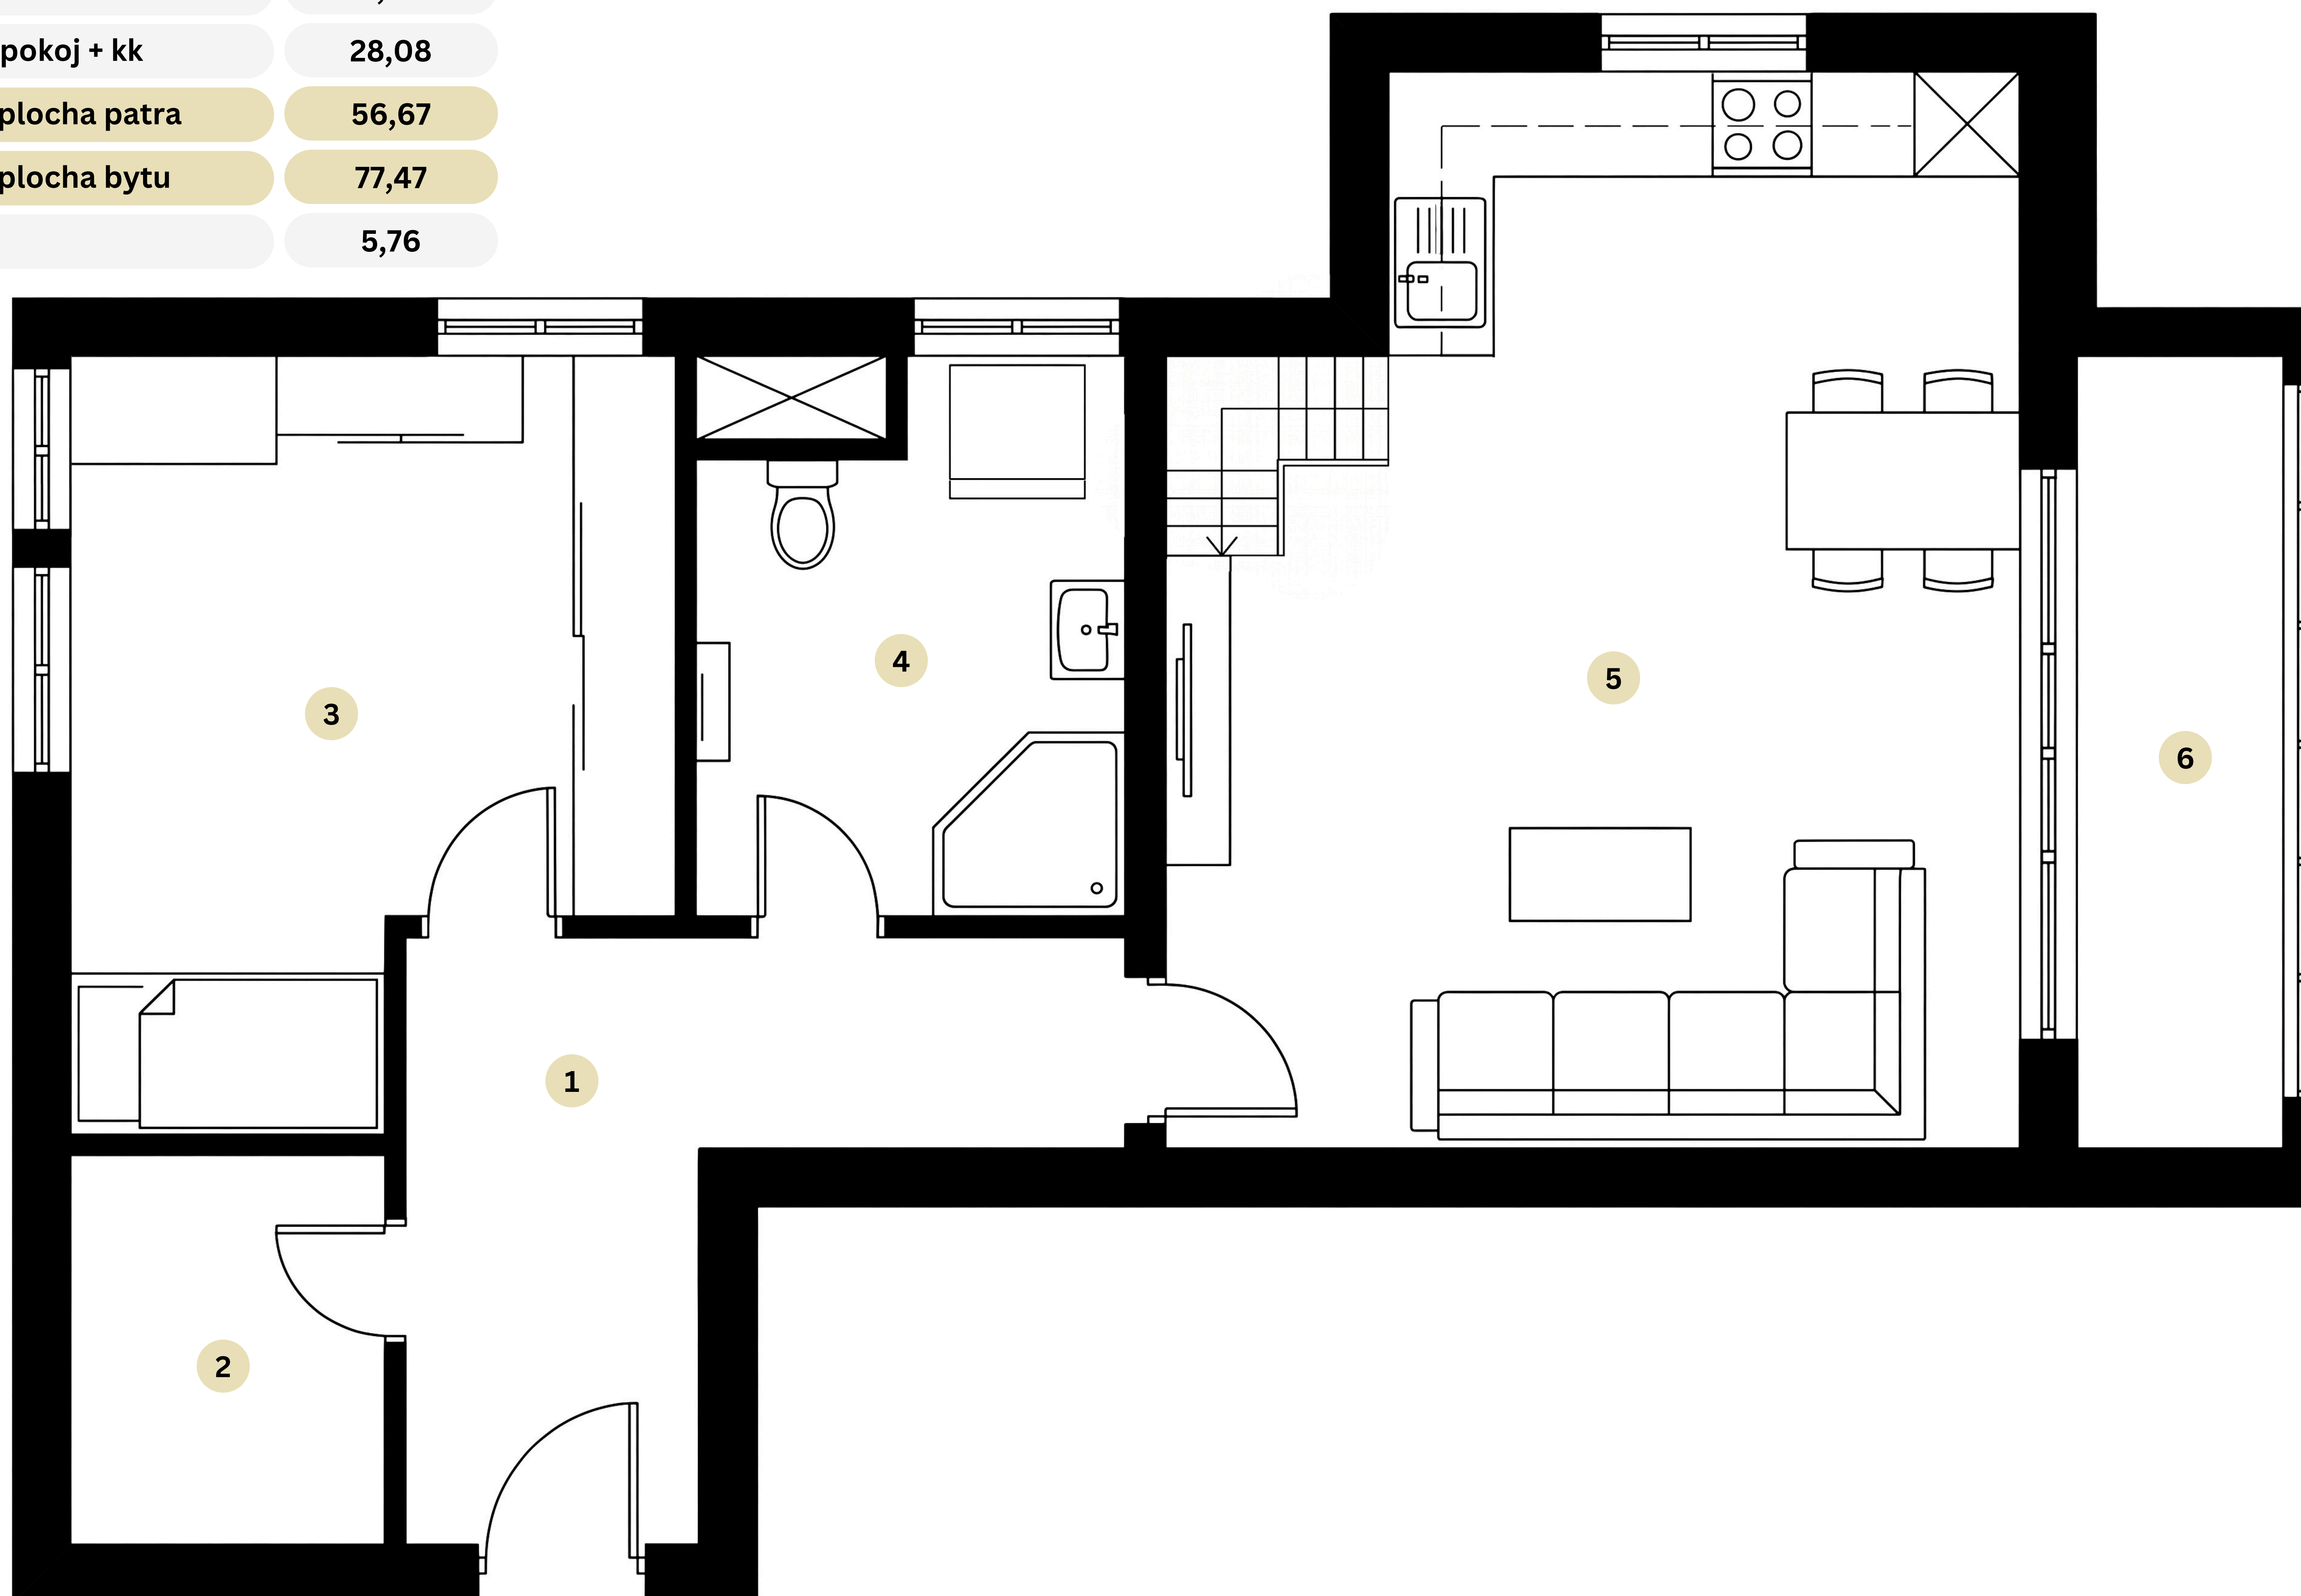

LEGENDA MÍSTNOSTÍ**m²**

1	Chodba	7,43
2	Šatna	3,60
3	Dětský pokoj	12,98
4	Koupelna	4,48
5	Obývací pokoj + kk	28,08
	Celková plocha patra	56,67
	Celková plocha bytu	77,47
6	Balkon	5,76

LEGENDA MÍSTNOSTÍ

1	Ložnice + schodiště	15,36
2	Koupelna	5,54
	Celková plocha patra	20,90