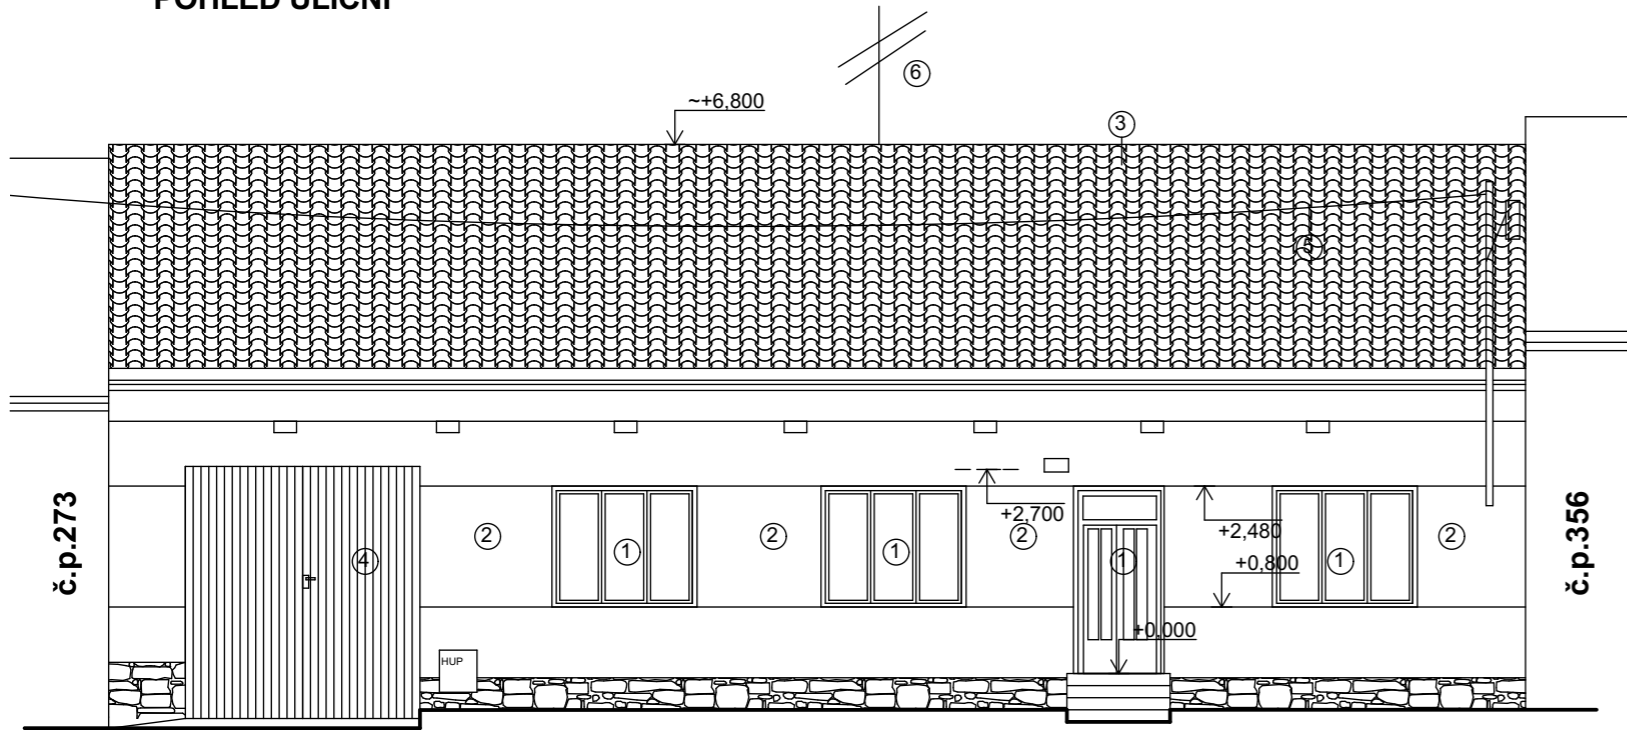

POHLEDY

POHLED ULIČNÍ

POHLED DVORNÍ

LEGENDA MATERIÁLŮ

- ① DŘEVĚNÁ OKNA A DVEŘE
- ② VÁPENOCEMENTOVÁ OMÍTKA
- ③ KERAMICKÁ KRYTINA
- ④ DŘEVĚNÁ VRATA
- ⑤ VEDENÍ NN
- ⑥ TV ANTÉNA
- ⑦ KOMÍNOVÉ TĚLESO

±0,000 = podlaha 1.NP

Hlavní projektant:	Ing. Vladimír Pavlica	Ing. Vladimír PAVLICA Salašská 1278, 686 03 Staré Město TEL.: 603309061 www.rekostav.com
Projektant:	Ing. Vladimír Pavlica	
Kontroloval:	Ing. Vladimír Pavlica	
Místo stavby: č.p. 277, Březolupy		
Investor: Věra Mokrašová, č.p. 158, 687 12 Bílovice		
Akce:		Formát: A4
RODINNÝ DŮM č.p.277, Březolupy PASPORT STAVBY		Datum: 09/2021
		Stupeň: PASPORT
		Č. zak.: 436
POHLEDY		Měřítko: 1:100 Č. výkresu: D.4