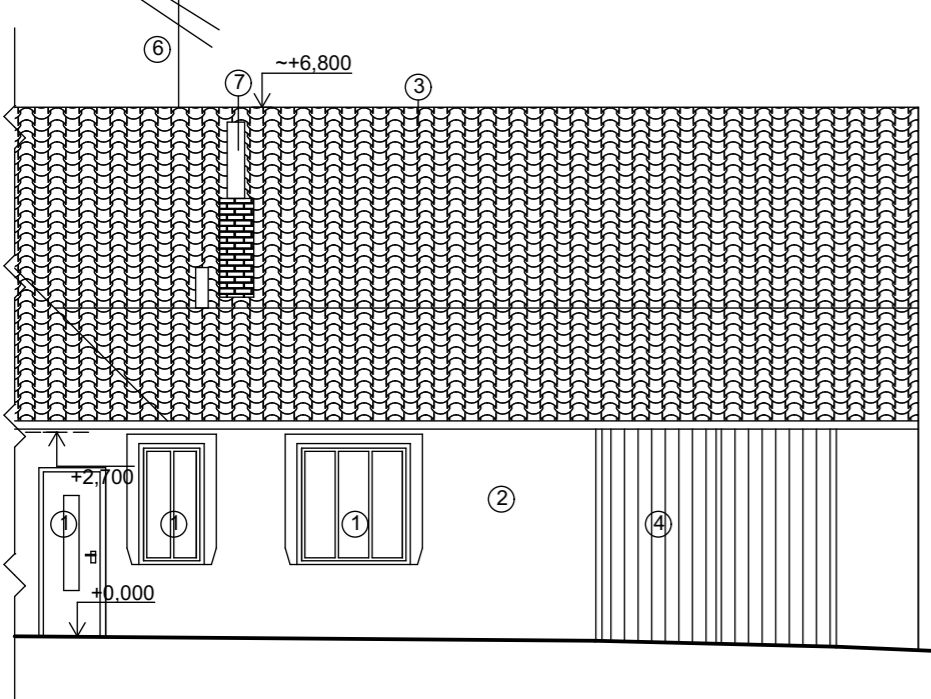

POHLEDY

POHLED ULIČNÍ

POHLED DVORNÍ

LEGENDA MATERIÁLŮ

- ① DŘEVĚNÁ OKNA A DVEŘE
- ② VÁPENOCEMENTOVÁ OMÍTKA
- ③ KERAMICKÁ KRYTINA
- ④ DŘEVĚNÁ VRATA
- ⑤ VEDENÍ NN
- ⑥ TV ANTÉNA
- ⑦ KOMÍNOVÉ TĚLESO

±0,000 = podlaha 1.NP