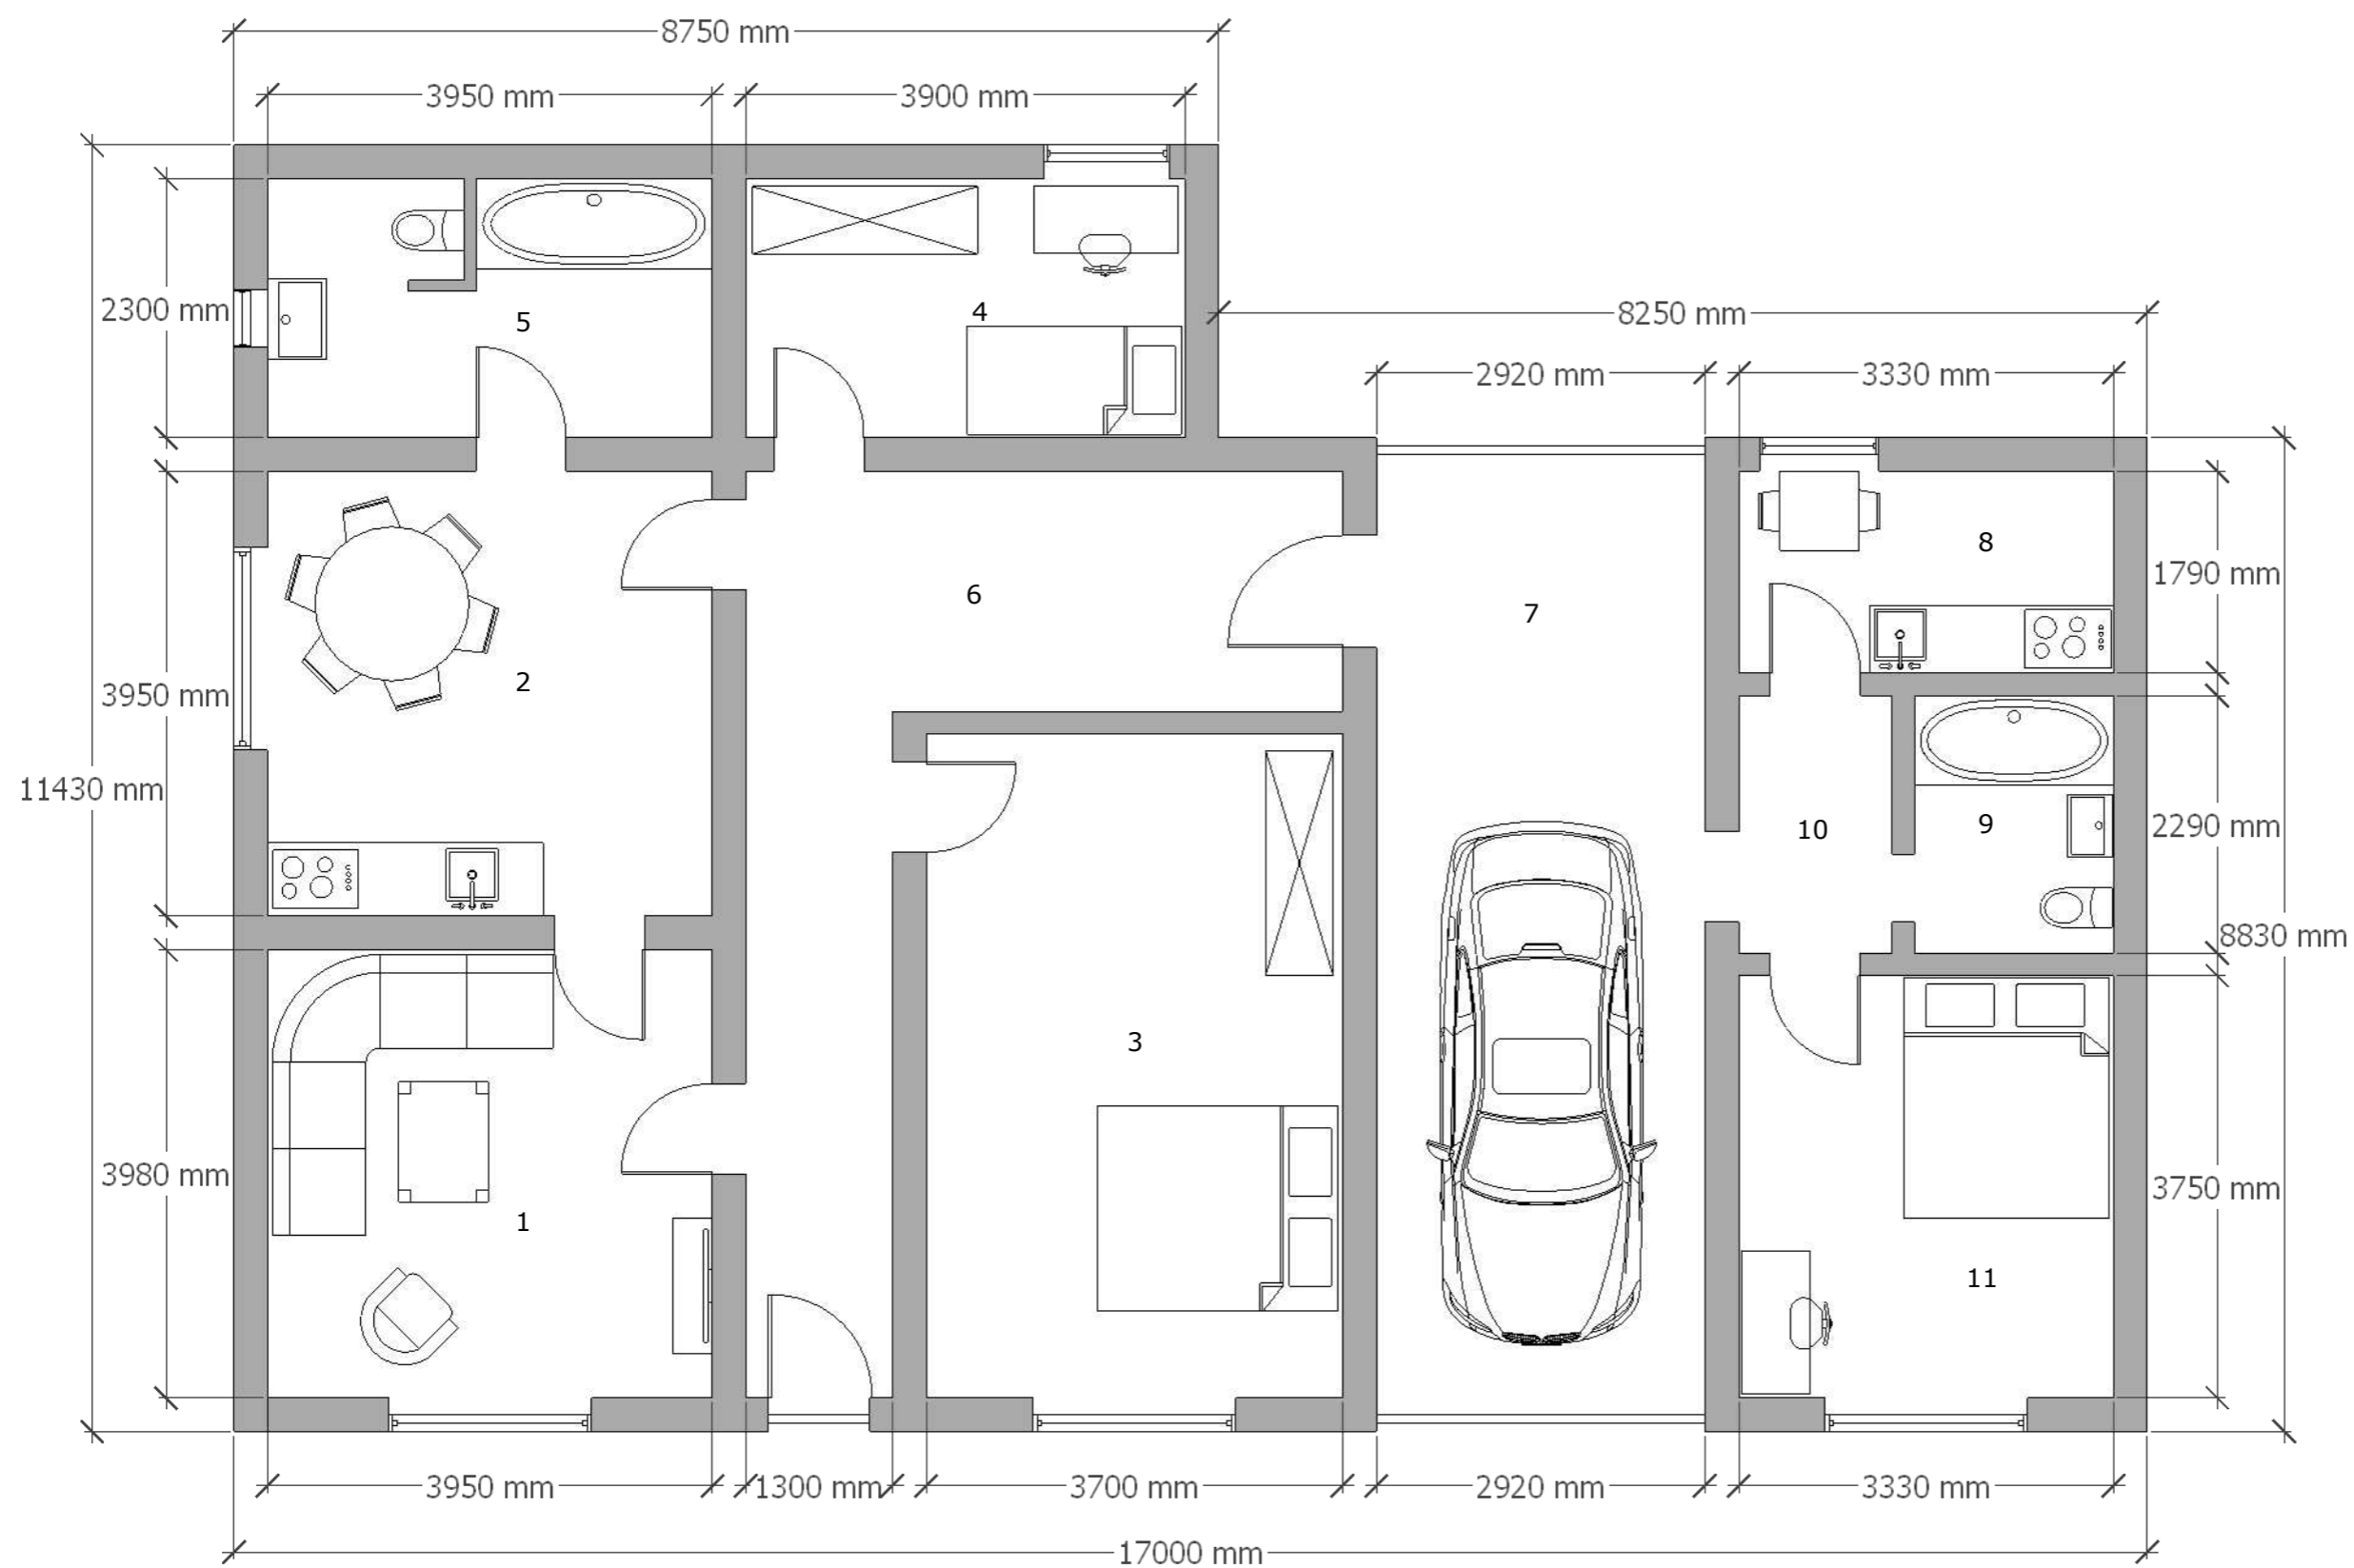

RODINNÝ DŮM
Násedlovice 277

1	15,70
2	12,61
3	21,44
4	10,82
5	9,34
6	19,21
7	22,56
8	5,53
9	4,10
10	2,26
11	11,53
	<hr/>
	135 m ²